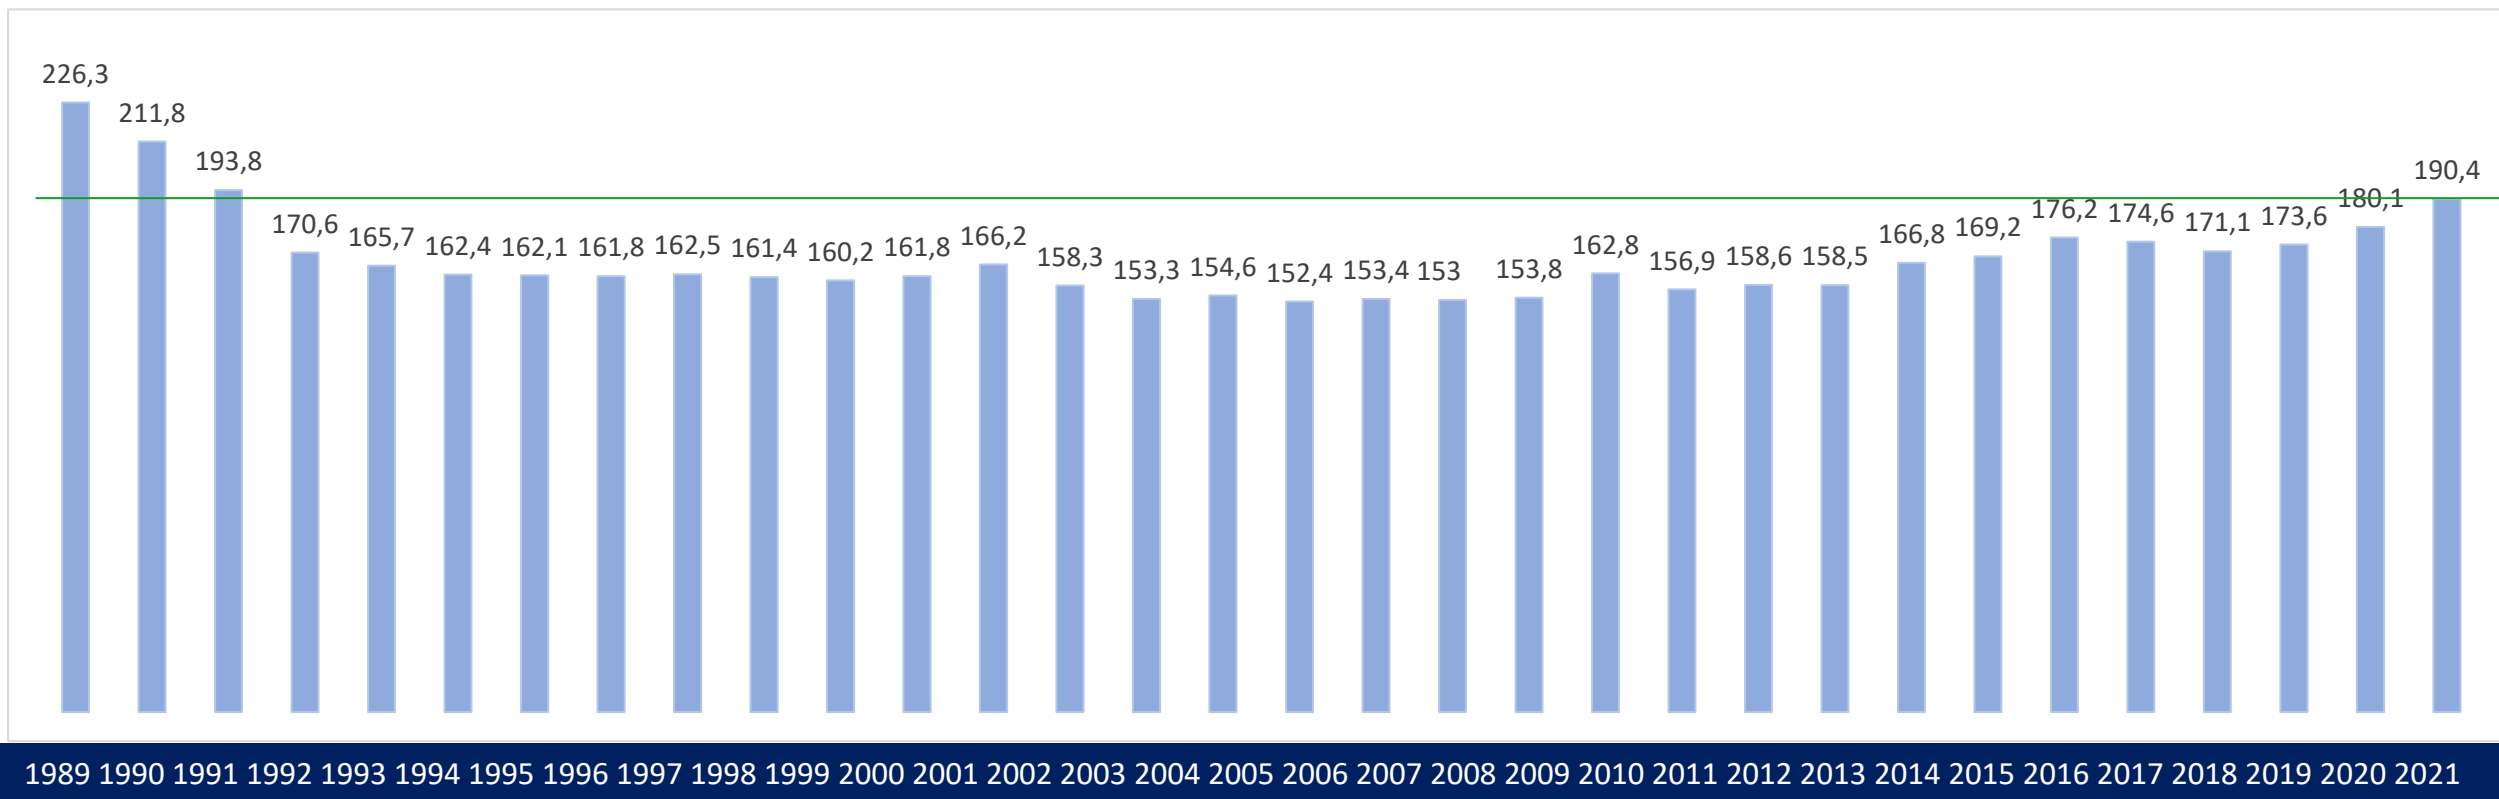

Spotreba ml. výrobkov na os./rok v kg od 2008 doteraz

Predbežný
údaj k
29.4.2022

Prameň:
Spotreba
potravín
v SR
(ŠÚ SR)

Spotreba mlieka a ml. výr. kg/os./rok od 1989 do 2021

Spotreba mlieka a mliečnych výrobkov v kg na obyvateľa/rok od 1989 do 2021
(za rok 2021 je údaj aktualizovaný k 29.4.2022, Zdroj: ŠÚ SR)

↑
Založenie
Mliečného
fondu