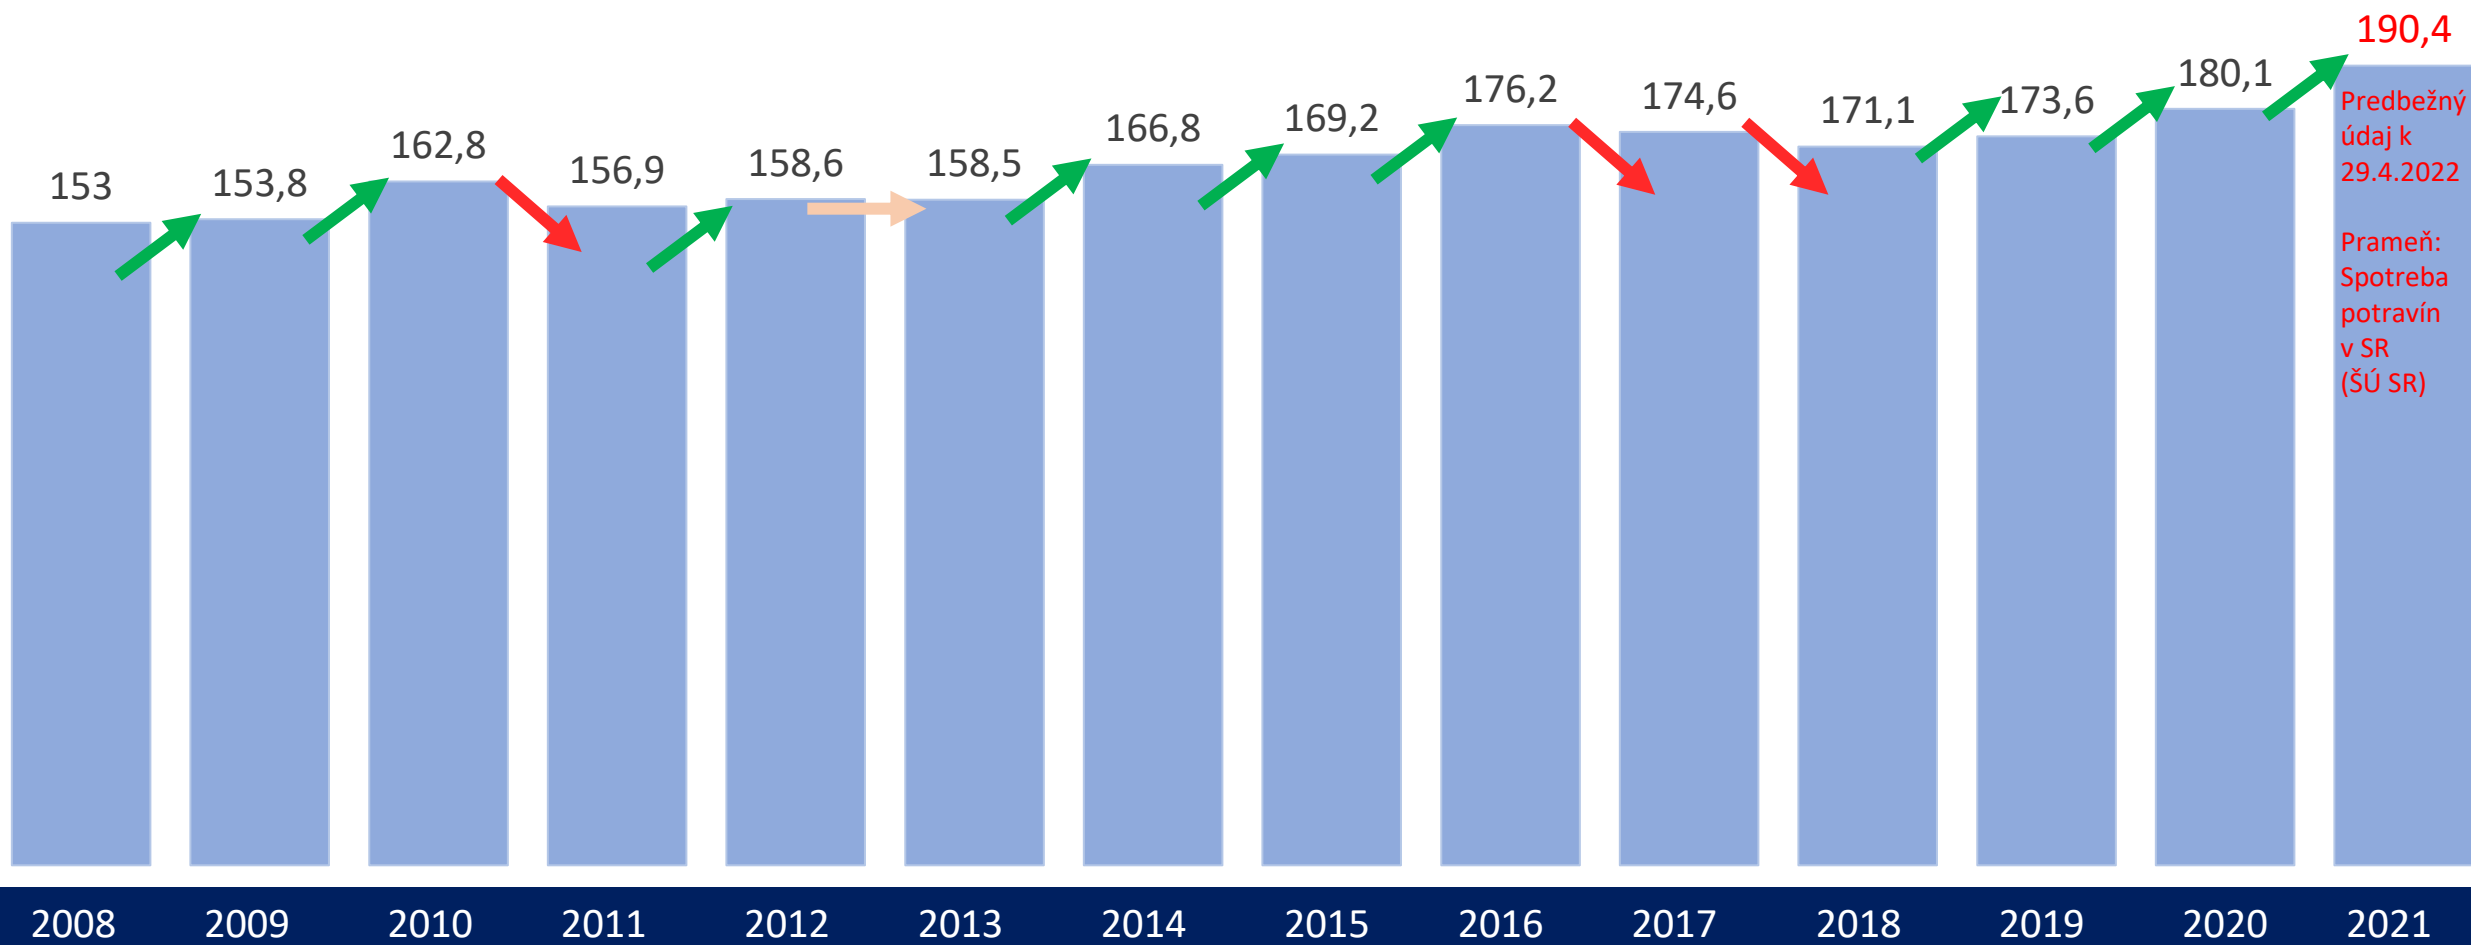

Spotreba ml. výrobkov na os./rok v kg od 2008 doteraz

Predbežný
údaj k
29.4.2022

Prameň:
Spotreba
potravín
v SR
(ŠÚ SR)

Spotreba mlieka a ml. výr. kg/os./rok od 1989 do 2021

Spotreba mlieka a mliečnych výrobkov v kg na obyvateľa/rok od 1989 do 2021
(za rok 2021 je údaj aktualizovaný k 29.4.2022, Zdroj: ŠÚ SR)

↑
Založenie
Mliečného
fondu